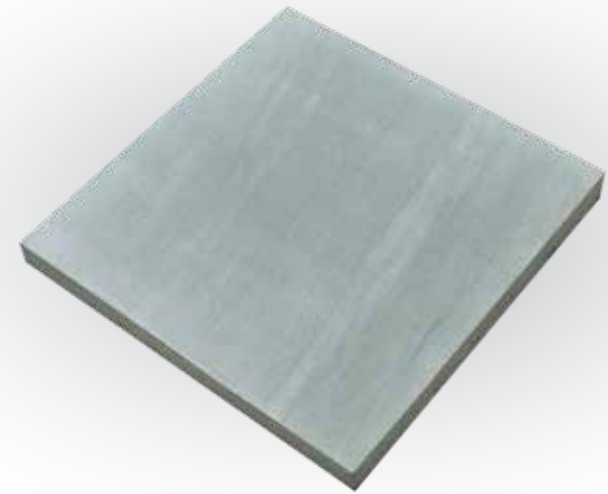

โอเชียนเวฟบลู

Ocean Wave Blue

หินปูสระว่ายน้ำ
Swimming pool stone

โอเชียนเวฟบลู
Ocean Wave Blue

ประเภทหิน : โอเชียนเวฟบลู (Ocean Wave Blue)

ขนาดต่อก้อน(กว้างยาวxสูง) : 15x15x1.0 เซนติเมตร

ผิวด้านบน : ผิวเรียบ (Honed)

ผิวด้านข้าง : ตัดเรียบ (Sawn cut)

จำนวนการใช้งาน : 45 แผ่น/ตร.ม.