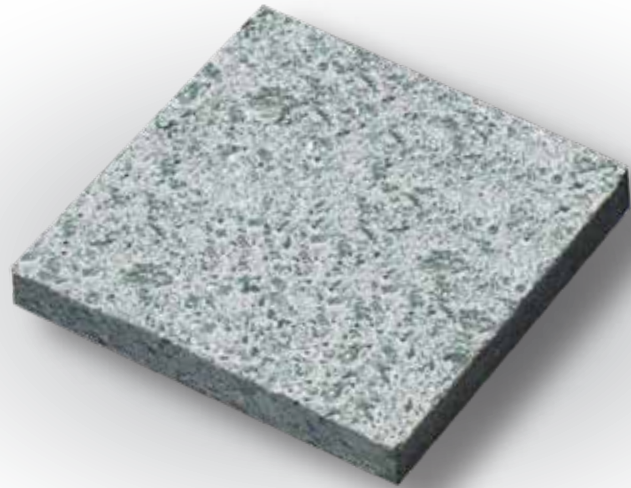

Swimming pool stone

กรีนบาหลี่

Green Bali

หินปูสระว่ายน้ำ
Swimming pool stone

กรีนบาหลี่
Green Bali

ประเภทหิน : กรีนบาหลี่ (Green Bali)

ขนาดต่อก้อน(กว้างxยาวxสูง) : 10x10x1.0 เซนติเมตร

ผิวด้านบน : ผิวเรียบ (Honed)

ผิวด้านข้าง : ตัดเรียบ (Sawn cut)

จำนวนการใช้งาน : 100 แผ่น/ตร.ม.