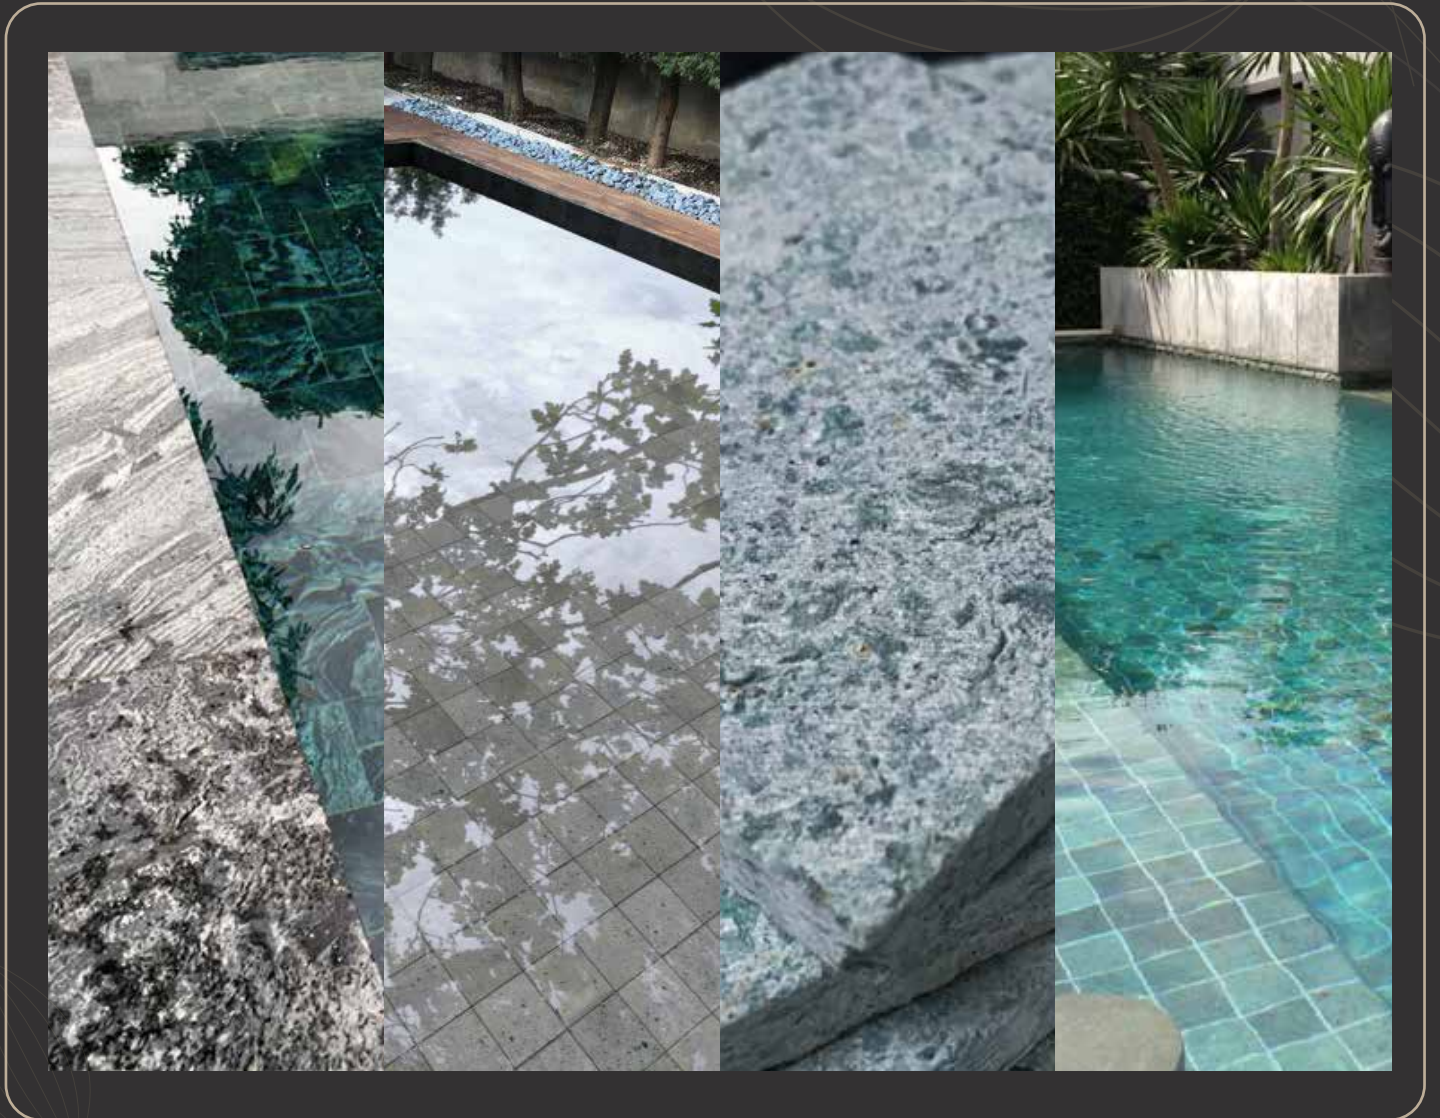

STONECLUB CO.,LTD.

— — — — —

— — — — —

POOL STONE

BY STONECLUB

— — — — —

ผู้ผลิตและจัดจำหน่าย
หินธรรมชาติทุกชนิด