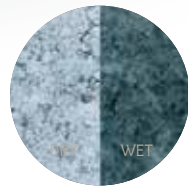

# ซิลเวอร์เกรย์ Silver Grey

หินปูสระว่ายน้ำ  
Swimming pool stone

ซิลเวอร์เกรย์  
Silver Grey

ประเภทหิน : ซิลเวอร์เกรย์ (Silver grey)

ขนาดต่อก้อน(กว้างxยาวxสูง) : 10x10x1.0 เซนติเมตร

ผิวด้านบน : ผิวเรียบ (Honed)

ผิวด้านข้าง : ตัดเรียบ (Sawn cut)

จำนวนการใช้งาน : 100 แผ่น/ตร.ม.

Swimming pool stone

## Green Bali

หินปูสระว่ายน้ำ  
Swimming pool stone

กรีนบาหลี่  
Green Bali

ประเภทหิน : กรีนบาหลี่ (Green Bali)

ขนาดต่อก้อน(กว้างxยาวxสูง) : 10x10x1.0 เซนติเมตร

ผิวด้านบน : ผิวเรียบ (Honed)

ผิวด้านข้าง : ตัดเรียบ (Sawn cut)

# สกายบลู Sky Blue

หินปูสระว่ายน้ำ  
Swimming pool stone

สกายบลู  
Sky Blue

ประเภทหิน : สกายบลู (Sky Blue)

ขนาดต่อก้อน(กว้างxยาวxสูง) : 10x10x1.0 เซนติเมตร

ผิวด้านบน : ผิวเรียบ (Honed)

ผิวด้านข้าง : ตัดเรียบ (Sawn cut)