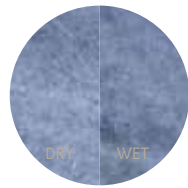

## May Cloud

หินปูสระว่ายน้ำ  
Swimming pool stone

เมย์คลาวด์  
May Cloud

ประเภทหิน : เมย์คลาวด์ (May Cloud)

ขนาดต่อก้อน(กว้างxยาวxสูง) : 10x10x1.0 เซนติเมตร

ผิวด้านบน : ฟันทราย (Sandblasted)

ผิวด้านข้าง : ตัดเรียบ (Sawn cut)

จำนวนการใช้งาน : 100 แผ่น/ตร.ม.

Swimming pool stone

# สกายบลู Sky Blue

หินปูสระว่ายน้ำ  
Swimming pool stone

สกายบลู  
Sky Blue

ประเภทหิน : สกายบลู (Sky Blue)

ขนาดต่อก้อน(กว้างxยาวxสูง) : 10x10x1.0 เซนติเมตร

ผิวด้านบน : ผิวเรียบ (Honed)

ผิวด้านข้าง : ตัดเรียบ (Sawn cut)