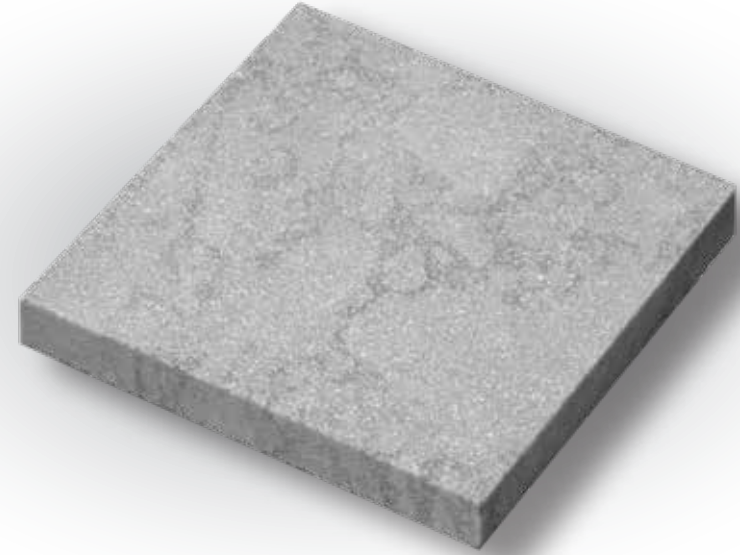

เมย์คลาวด์

May Cloud

หินปูสระว่ายน้ำ
Swimming pool stone

เมย์คลาวด์
May Cloud

ประเภทหิน : เมย์คลาวด์ (May Cloud)

ขนาดต่อก้อน(กว้างxยาวxสูง) : 10x10x1.0 เซนติเมตร

ผิวด้านบน : ฟันทราย (Sandblasted)

ผิวด้านข้าง : ตัดเรียบ (Sawn cut)

จำนวนการใช้งาน : 100 แผ่น/ตร.ม.