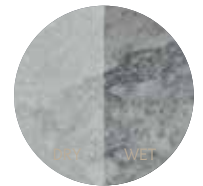

Swimming pool stone

เมย์คลาวด์

May Cloud

หินปูสระว่ายน้ำ
Swimming pool stone

เมย์คลาวด์
May Cloud

ประเภทหิน : เมย์คลาวด์ (May Cloud)

ขนาดต่อก้อน(กว้างxยาวxสูง) : 10x10x1.0 เซนติเมตร

ผิวด้านบน : ฟันทราย (Sandblasted)

ผิวด้านข้าง : ตัดเรียบ (Sawn cut)

จำนวนการใช้งาน : 100 แผ่น/ตร.ม.