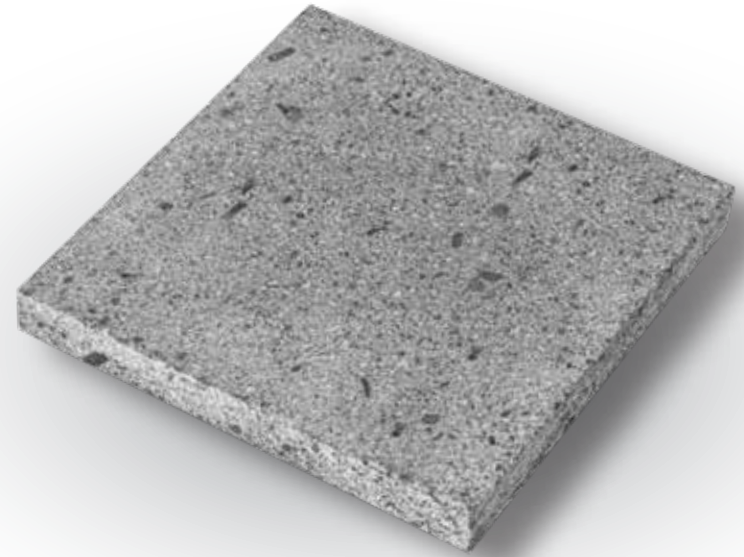

ผิวด้านข้าง : ตัดเรียบ (Sawn cut)

จำนวนการใช้งาน : 100 แผ่น/ตร.ม.

Swimming pool stone

## Grey Sukabumi

หินปูสระว่ายน้ำ  
Swimming pool stone

**เกรย์ซูกาบูมิ**  
Grey Sukabumi

ประเภทหิน : เกรย์ซูกาบูมิ (Grey Sukabumi)

ขนาดต่อก้อน(กว้างxยาวxสูง) : 10x10x1.0 เซนติเมตร

ผิวด้านบน : ผิวเรียบ (Honed)