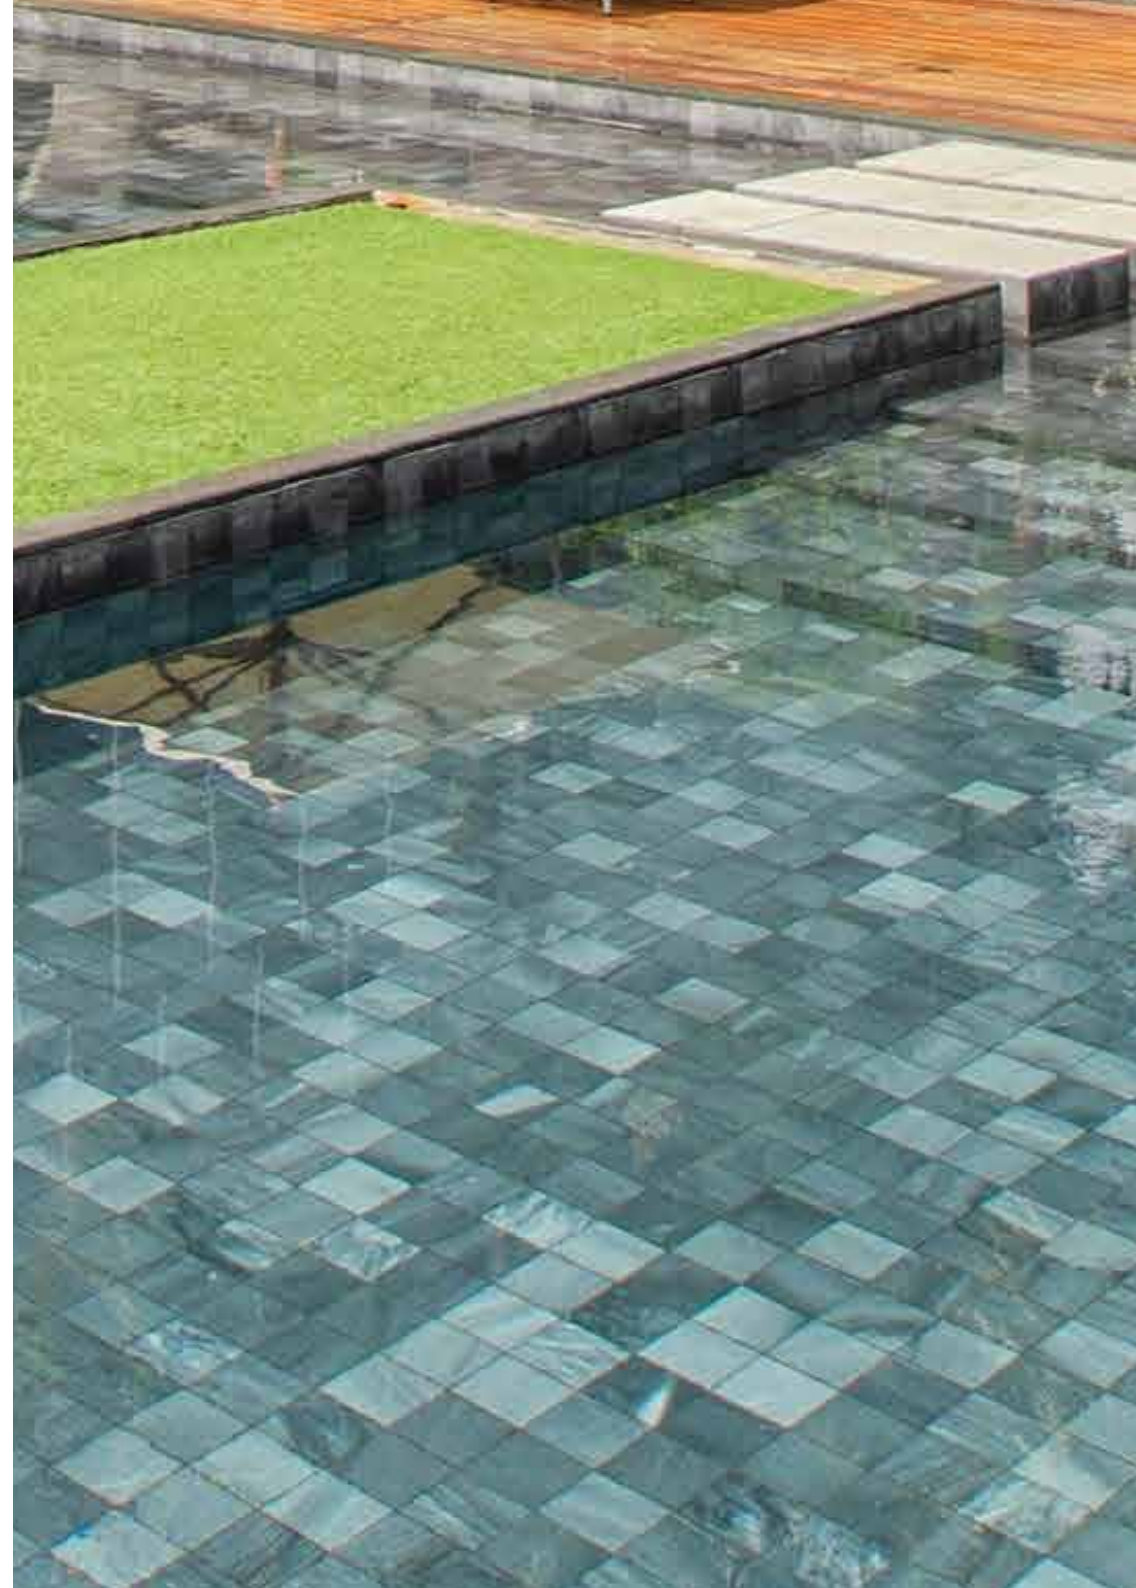

## May Cloud

หินปูสระว่ายน้ำ  
Swimming pool stone

เมย์คลาวด์  
May Cloud

ประเภทหิน : เมย์คลาวด์ (May Cloud)

ขนาดต่อก้อน(กว้างxยาวxสูง) : 10x10x1.0 เซนติเมตร

ผิวด้านบน : ฟันทราย (Sandblasted)

ผิวด้านข้าง : ตัดเรียบ (Sawn cut)

# สกายบลู Sky Blue

หินปูสระว่ายน้ำ  
Swimming pool stone

สกายบลู  
Sky Blue

ประเภทหิน : สกายบลู (Sky Blue)

ขนาดต่อก้อน(กว้างxยาวxสูง) : 10x10x1.0 เซนติเมตร

ผิวด้านบน : ผิวเรียบ (Honed)

ผิวด้านข้าง : ตัดเรียบ (Sawn cut)