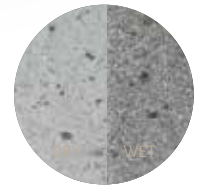

## Grey Sukabumi

หินปูสระว่ายน้ำ  
Swimming pool stone

**เกรย์ซูกาบูมิ**  
Grey Sukabumi

ประเภทหิน : เกรย์ซูกาบูมิ (Grey Sukabumi)

ขนาดต่อก้อน(กว้างxยาวxสูง) : 10x10x1.0 เซนติเมตร

ผิวด้านบน : ผิวเรียบ (Honed)