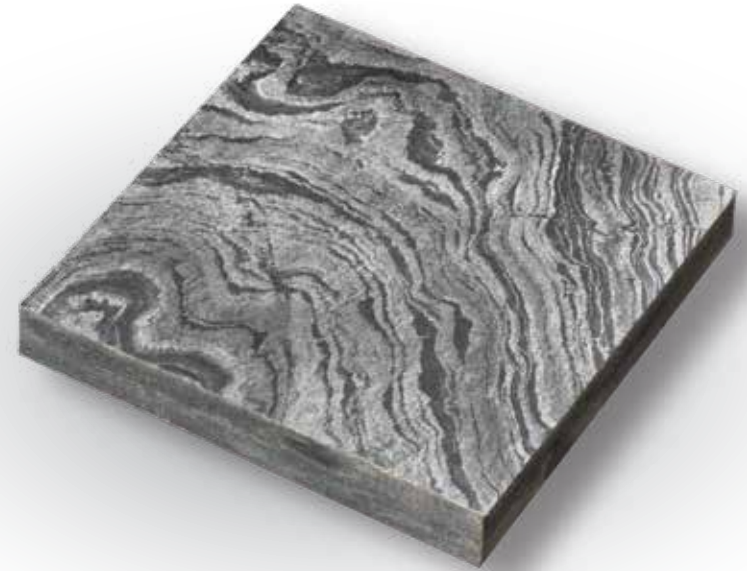

# ซิลเวอร์เกรย์ Silver Grey

หินปูสระว่ายน้ำ  
Swimming pool stone

ซิลเวอร์เกรย์  
Silver Grey

ประเภทหิน : ซิลเวอร์เกรย์ (Silver grey)

ขนาดต่อก้อน(กว้างxยาวxสูง) : 10x10x1.0 เซนติเมตร

ผิวด้านบน : ผิวเรียบ (Honed)

ผิวด้านข้าง : ตัดเรียบ (Sawn cut)

จำนวนการใช้งาน : 100 แผ่น/ตร.ม.

Swimming pool stone